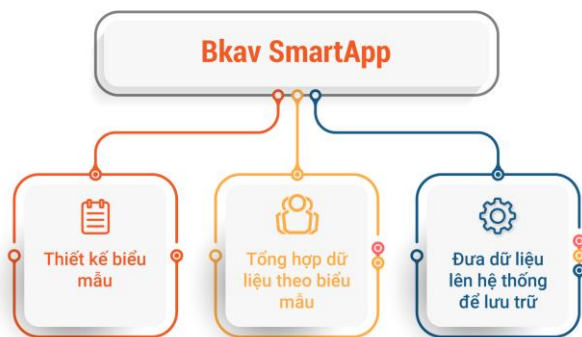

SmartApp Platform

Nền tảng thu thập thông tin SmartApp

SmartApp giải pháp được Bkav xây dựng để quản lý biểu mẫu và thu thập thông tin phục vụ báo cáo cho các cơ quan, tổ chức, doanh nghiệp.

SmartApp còn có cách gọi khác là Smartform hay eForm, là phiên bản điện tử của biểu mẫu truyền thống như biểu mẫu giấy, được quản lý và lưu trữ trên hệ thống lưu trữ dữ liệu.

SmartApp được tạo ra nhằm mục đích tổng hợp những dữ liệu chưa có hệ thống quản lý, tổng hợp tự động hóa dữ liệu. Nền tảng là giải pháp hiệu quả phục vụ thu thập, bổ sung dữ liệu khi các hệ thống phần mềm sẵn có không đáp ứng việc điều hành bằng số liệu.